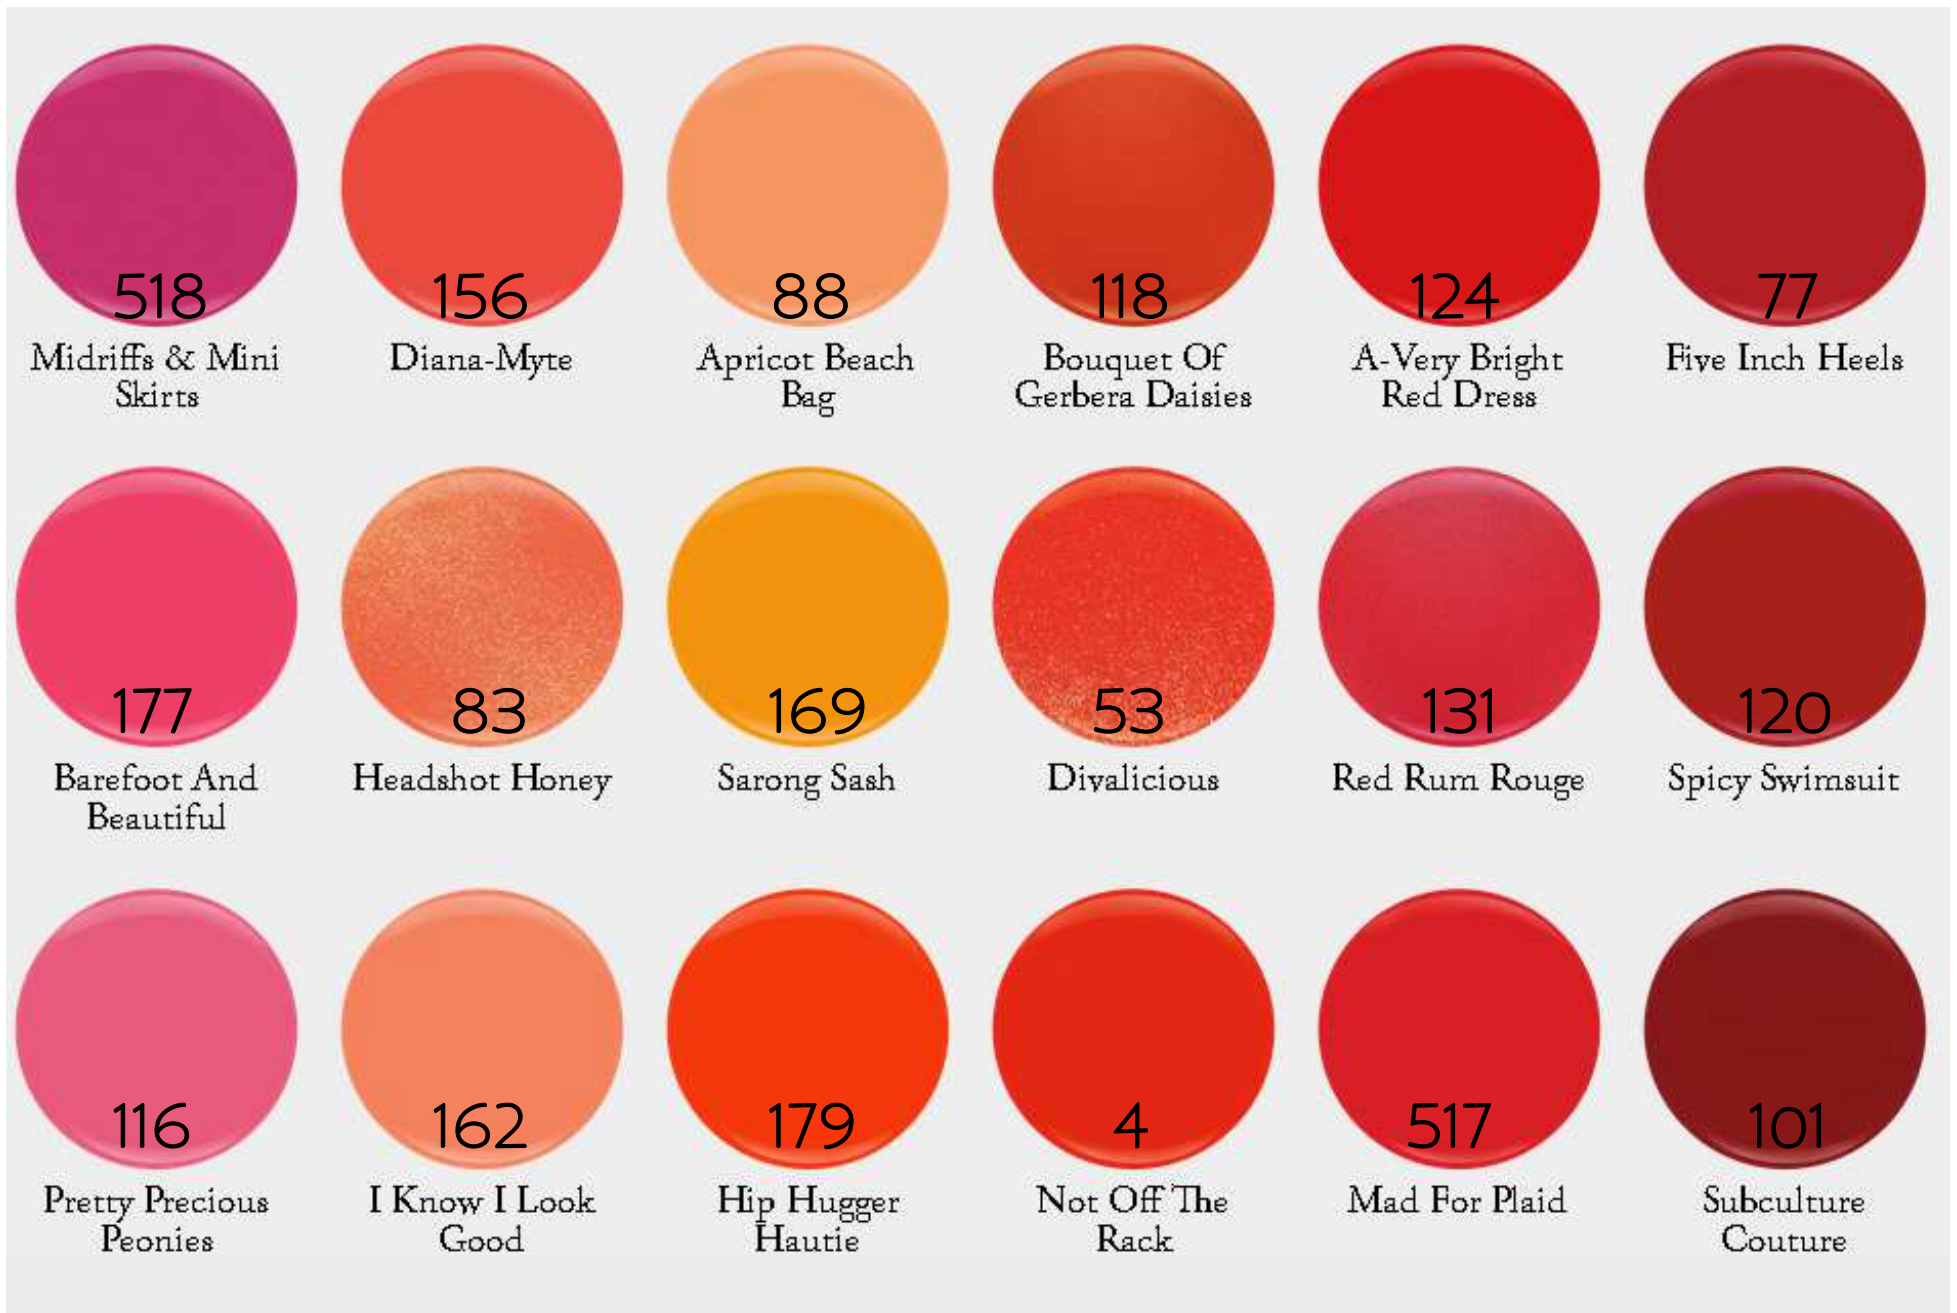

FARBEN ENTITY SEITE 1

(für die Shopsuche einfach Name oder Nummer eingeben; Farbbeschreibungen finden Sie an den Einzelfarben)

FARBEN ENTITY SEITE 2

(für die Shopsuche einfach Name oder Nummer eingeben; Farbbeschreibungen finden Sie an den Einzelfarben)

FARBEN ENTITY SEITE 3

(für die Shopsuche einfach Name oder Nummer eingeben; Farbbeschreibungen finden Sie an den Einzelfarben)

FARBEN ENTITY SEITE 4

(für die Shopsuche einfach Name oder Nummer eingeben; Farbbeschreibungen finden Sie an den Einzelfarben)

FARBEN ENTITY SEITE 5

(für die Shopsuche einfach Name oder Nummer eingeben; Farbbeschreibungen finden Sie an den Einzelfarben)

FARBEN ENTITY SEITE 6

(für die Shopsuche einfach Name oder Nummer eingeben; Farbbeschreibungen finden Sie an den Einzelfarben)

FARBEN ENTITY SEITE 7

(für die Shopsuche einfach Name oder Nummer eingeben; Farbbeschreibungen finden Sie an den Einzelfarben)